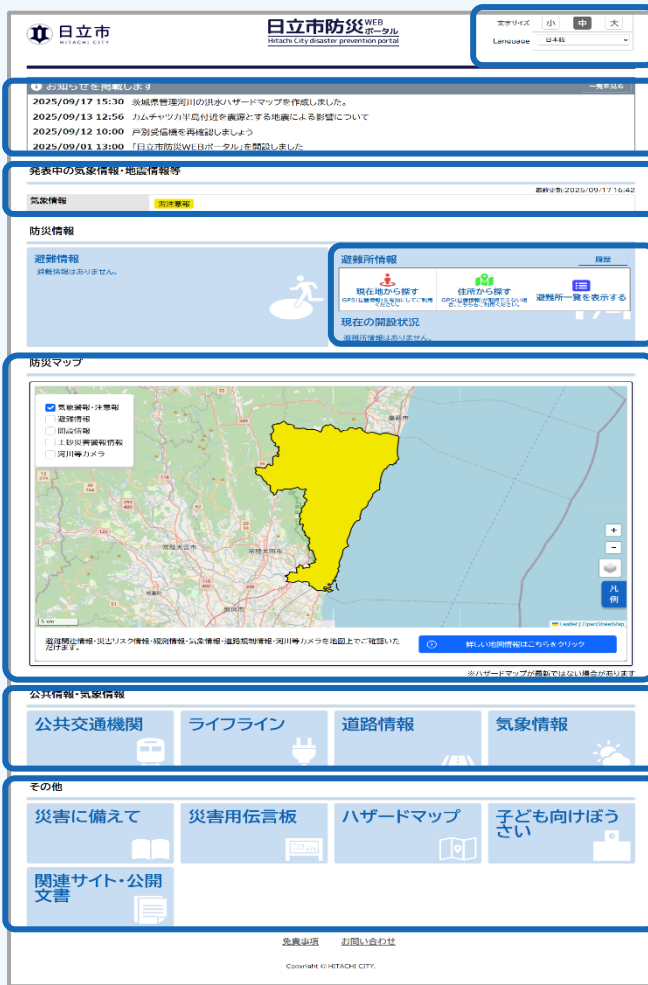

平常時モード

※平常時モードでは青色の背景色となります。

文字サイズ・言語の変更

文字サイズ「小・中・大」、多言語に対応しています。

お知らせ

日立市からの防災に関するお知らせを表示します。

日立市で発表中の気象情報・地震情報等

日立市で発表されている警報や注意報を一覧で表示します。

避難所情報

日立市の指定避難所・避難場所を一覧で表示します。

現在地から探す

GPSを元に最寄りの避難所を検索できます。

現在地を設定する

住所を入力し最寄りの避難所を検索できます。

避難所一覧を表示する

避難所を一覧で確認できます。

防災マップ

気象情報や避難情報、河川等カメラなどの地図情報が確認できます。

公共情報・気象情報

電車やバスなどの公共交通機関の情報や電力、ガスなどのライフライン情報を確認できます。

その他

災害に備えた防災知識やハザードマップなどを確認できます。

災害時モード

※災害時に切り替わります。

緊急情報

日立市で発表されている情報のうち、緊急性の高い情報(警報や震度4以上など)を表示します。

防災情報：避難情報

日立市で発表されている警報・注意報の地区を警報レベルごとに一覧で表示します。

防災情報：避難所情報

開設中の避難所を一覧で表示します。